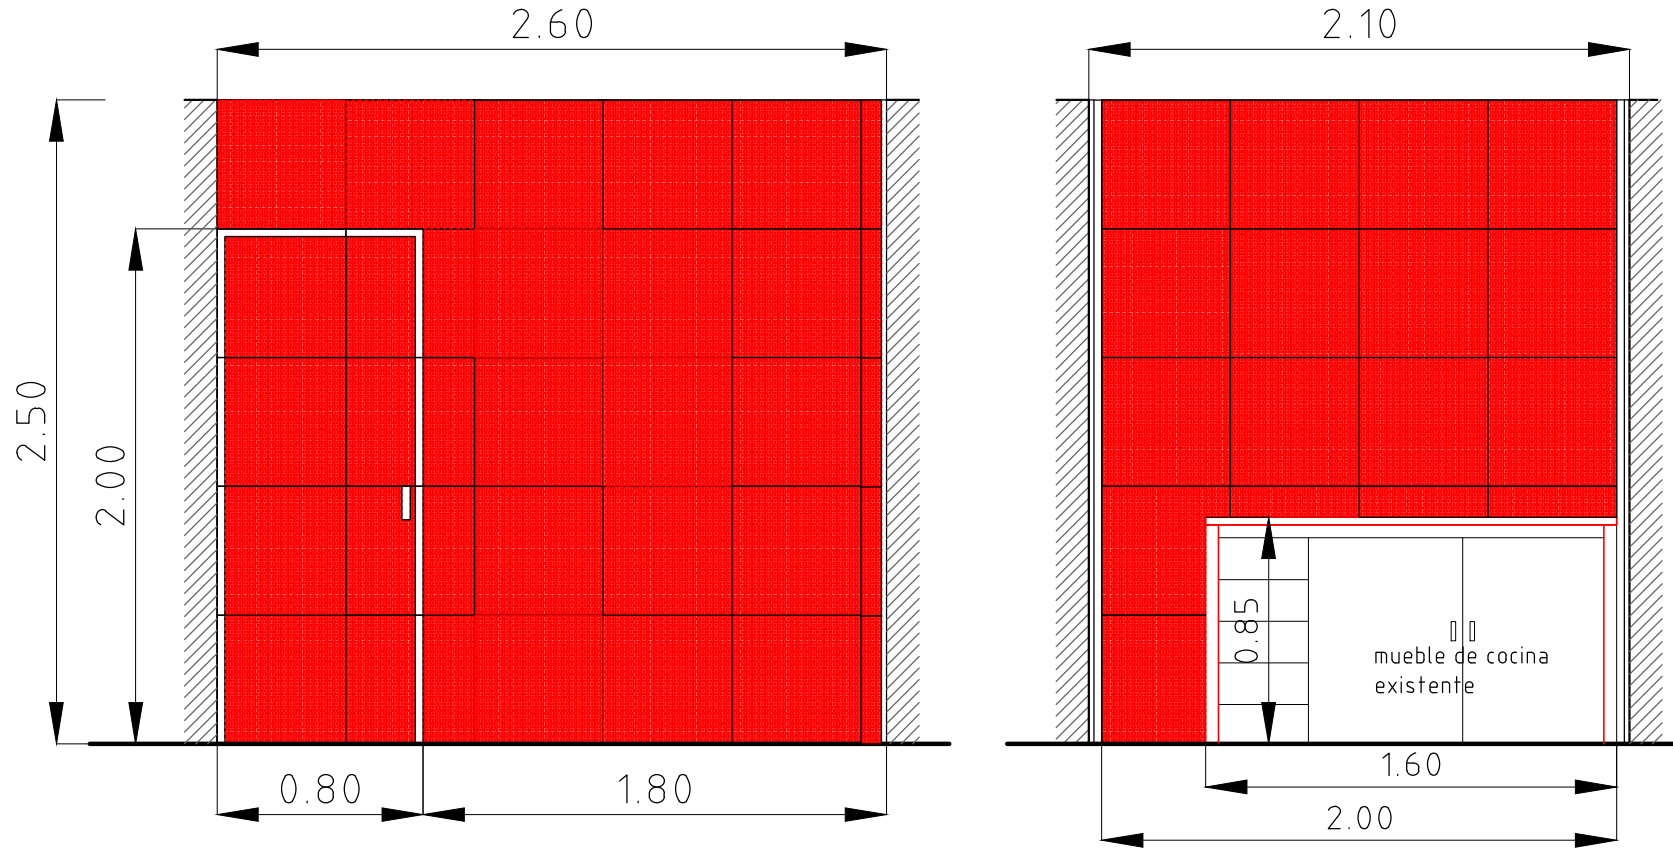

Sala de Grabación (5.50 m²). Muros internos:

Nuevo Divisorio de Durlock, con puerta de abrir

Paneles Acusticos Fonoabsorventes pegados en todo el interior de los muros y colocación de nueva puerta, revestida en su cara interior.